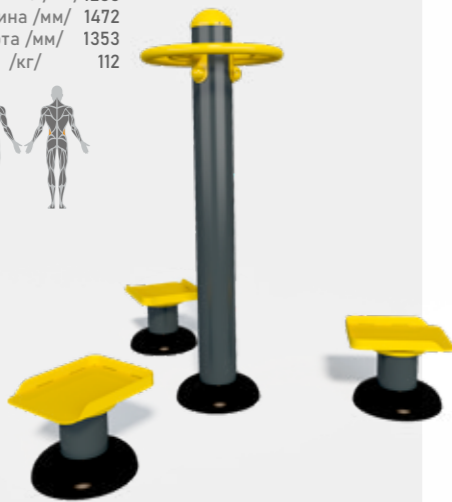

Гребний тренажер

SE135

довжина /мм/ 1123
ширина /мм/ 824
висота /мм/ 887
вага /кг/ 49

Твістер

SE114

довжина /мм/ 1283
ширина /мм/ 1472
висота /мм/ 1353
вага /кг/ 112

Повітряний ходок

SE115-T

довжина /мм/ 1071
ширина /мм/ 481
висота /мм/ 1518
вага /кг/ 71

Орбітрек

SE116

довжина /мм/ 1186
ширина /мм/ 625
висота /мм/ 1658
вага /кг/ 69

Розгинач стегна

SE126

довжина /мм/ 1510
ширина /мм/ 544
висота /мм/ 1076
вага /кг/ 73