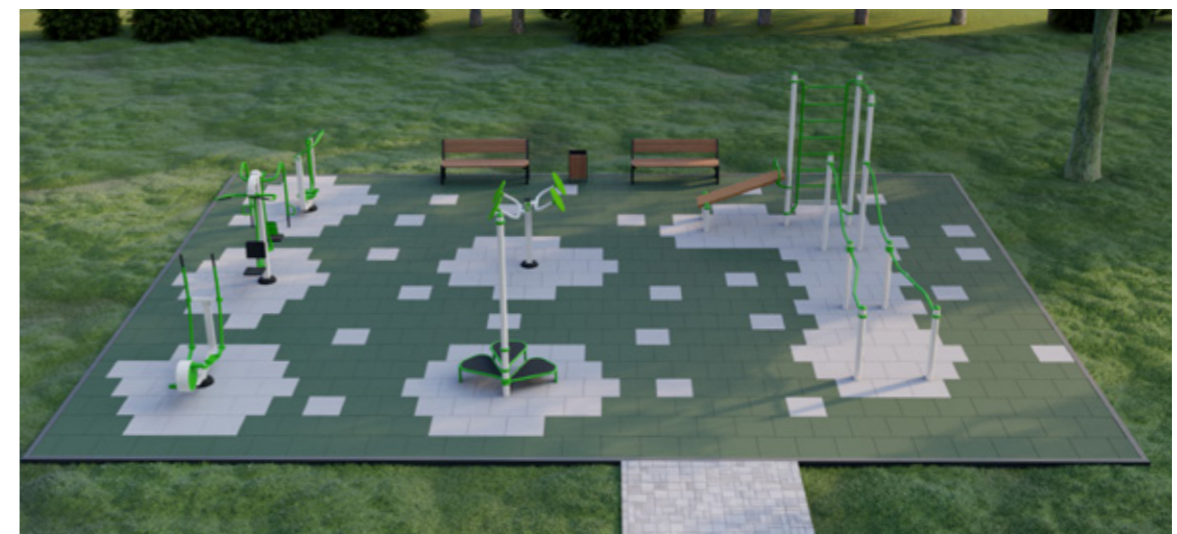

ЯКІСНЕ ПОКРИТТЯ ЦЕ:

- травмобезпечна основа, яка продовжить термін служби реабілітаційного майданчика і обладнання на ньому;
- оптимальна антиковзка поверхня;
- висока міцність, тривалий термін служби, стійкість до зношування.