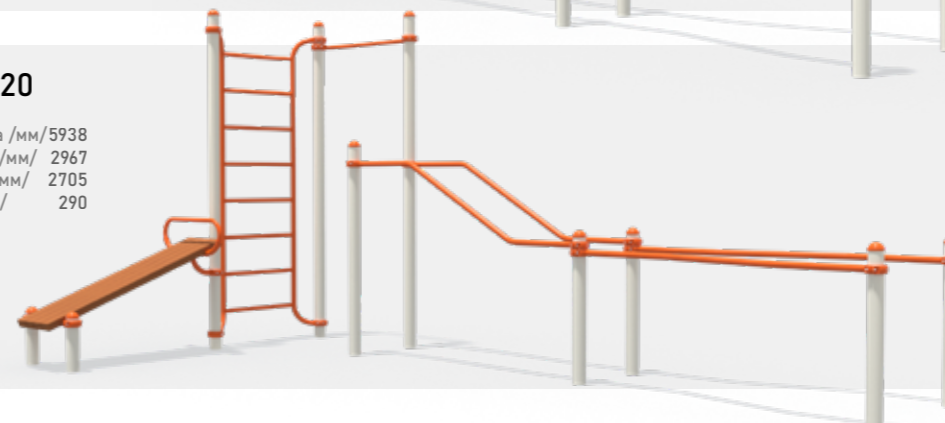

Дитячі тренажери від "Інтер Атлетика" - це розвивальні спортивні та реабілітаційні елементи, які розроблені за зразком вуличних тренажерів для дорослих. Заняття на даному обладнанні спрямовані на ранній фізичний розвиток дитини і сприяють зміцненню м'язів всього тіла.