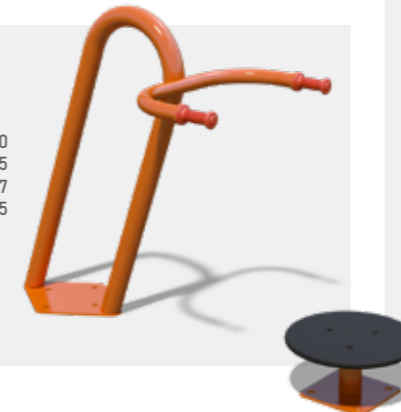

Рекомендуємо для встановлення у дитячих садочках, пансіонатах та санаторіях, в парках, реабілітаційних центрах та інших місцях загального користування.

ДИТЯЧІ ТРЕНАЖЕРИ

Велосипед
SK101

довжина /мм/ 592
ширина /мм/ 418
висота /мм/ 829
вага /кг/ 24,4

Коловорот
SK102

довжина /мм/ 723
ширина /мм/ 445
висота /мм/ 753
вага /кг/ 23,2

Бігунок
SK103

довжина /мм/ 1438
ширина /мм/ 398
висота /мм/ 951
вага /кг/ 49,9

Лабіринт
SK106

довжина /мм/ 922
ширина /мм/ 870
висота /мм/ 798
вага /кг/ 28,1

Вершник
SK104

довжина /мм/ 625
ширина /мм/ 440
висота /мм/ 915
вага /кг/ 28,2

Спінер
SK105

довжина /мм/ 1430
ширина /мм/ 555
висота /мм/ 907
вага /кг/ 38,5

Екскаватор
T241

довжина /мм/ 1057
ширина /мм/ 305
висота /мм/ 1160
вага /кг/ 22,6