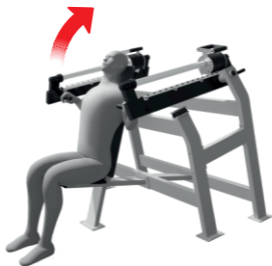

interatletika™

KF802

ЖИМ ВГОРУ

ПРИЗНАЧЕНИЙ ДЛЯ ОПРАЦЮВАННЯ М'ЯЗОВИХ ГРУП РУК
І ГРУДНИХ М'ЯЗІВ

1

2

Які м'язи працюють:

грудні, трицепс,
плечепроменевий,
передні і середні
пучки дельтоподібних
м'язів.